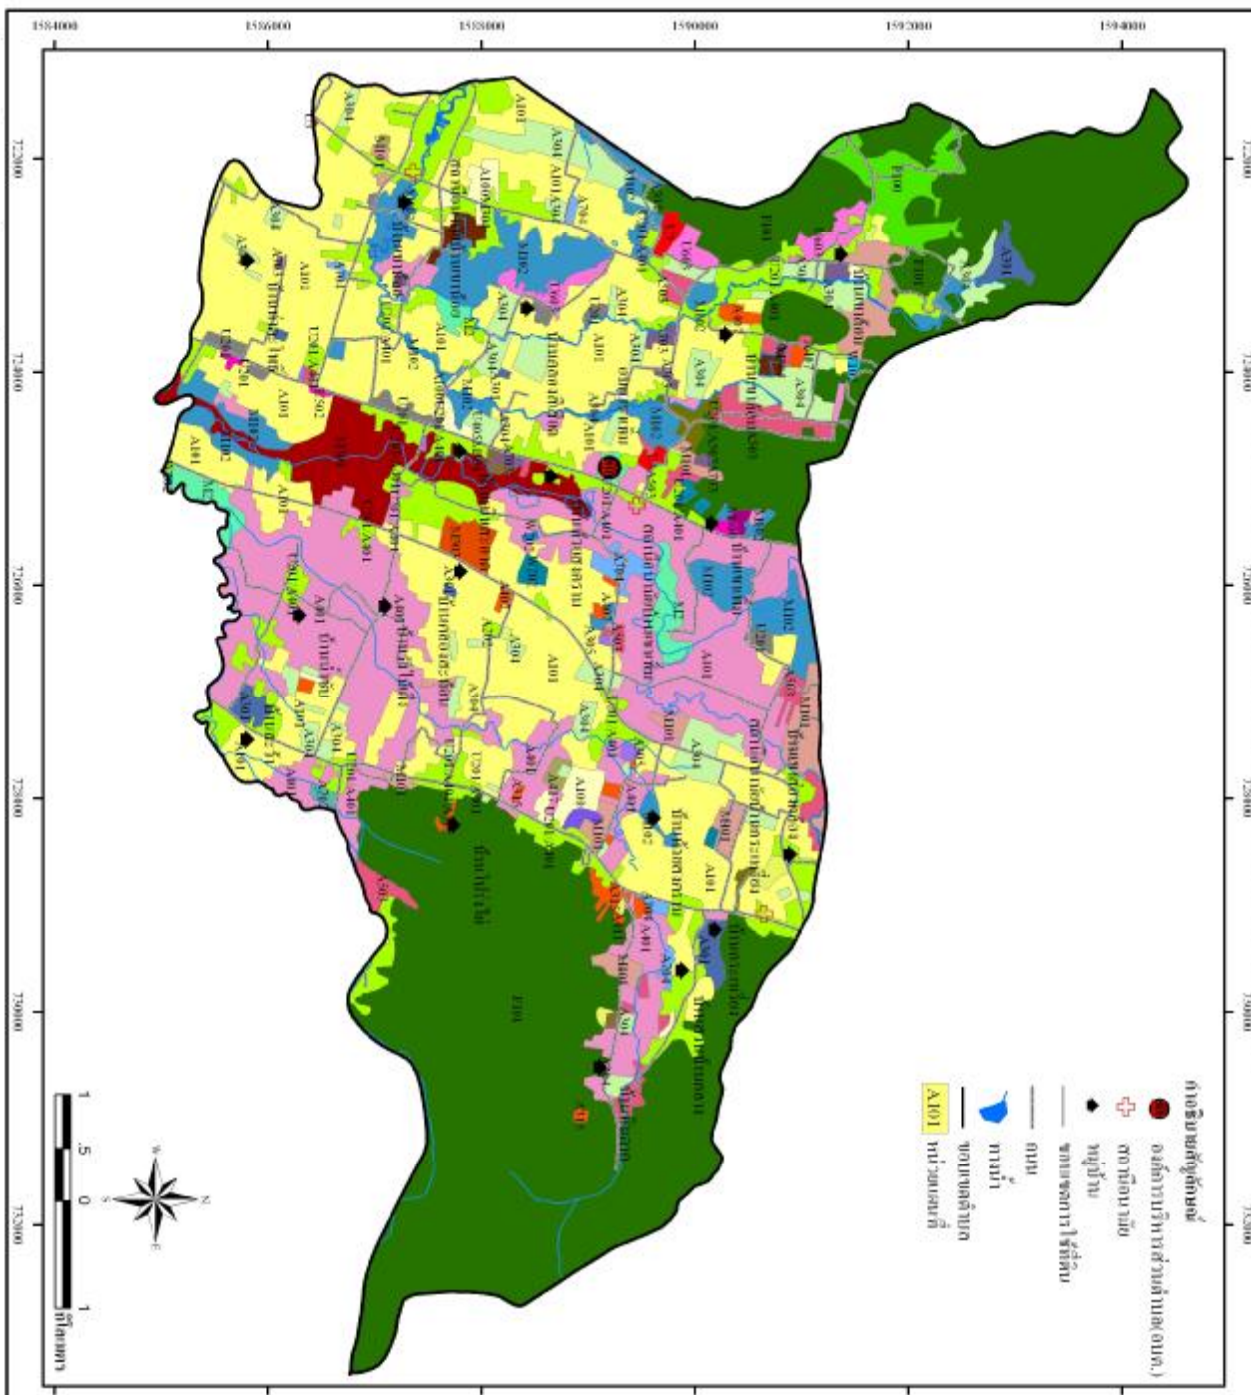

### แผนที่การใช้ที่ดิน ตำบลเขาเงิน อำเภอป่าโมก จังหวัดพระนครศรีอยุธยา

- จุดศูนย์กลางชุมชน
- ⊕ องค์การบริหารส่วนตำบล(อบต.)
- ⊕ ตำบลบ้านน้อย
- ◆ หมู่บ้าน
- ทางหลวงสายหลัก
- ถนน
- ทางน้ำ
- จุดชลประทาน
- A101 ทุ่งนาเขตที่